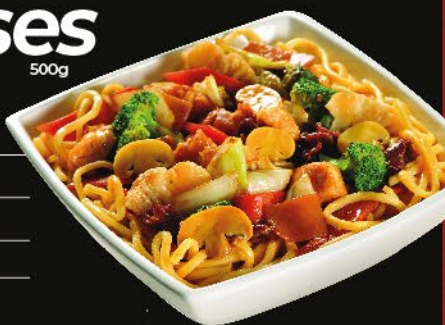

Porções

FILE	R\$ 33,50
FRANGO	R\$ 28,90
FILE COM FRITAS	R\$ 51,50
FRANGO COM FRITAS	R\$ 46,50
FILE COM FRANGO	R\$ 57,90
FRITAS	R\$ 27,90

Porção: 300g de Carne e 400g de Batata

Pratos Chineses

FRANGO XADREZ	R\$ 29,90
YAKISSOBA DE LEGUMES	R\$ 32,00
YAKISSOBA DE FRANGO OU CARNE	R\$ 35,00
YAKISSOBA DE SALMÃO OU CAMARÃO	R\$ 38,00