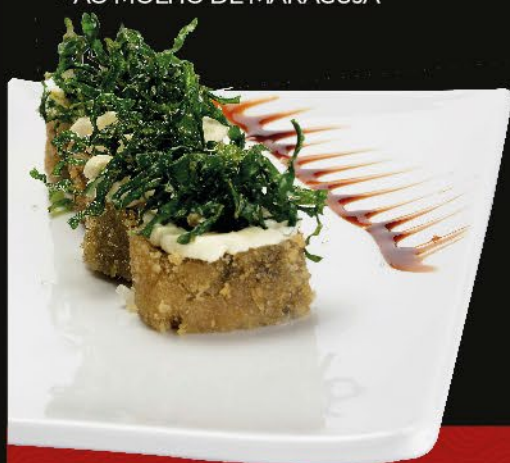

Rolls

4 und.

(R$)

23,00

8 und.

(R$)

29,90

- EBI ROLL
- BRÓCOLIS ROLL